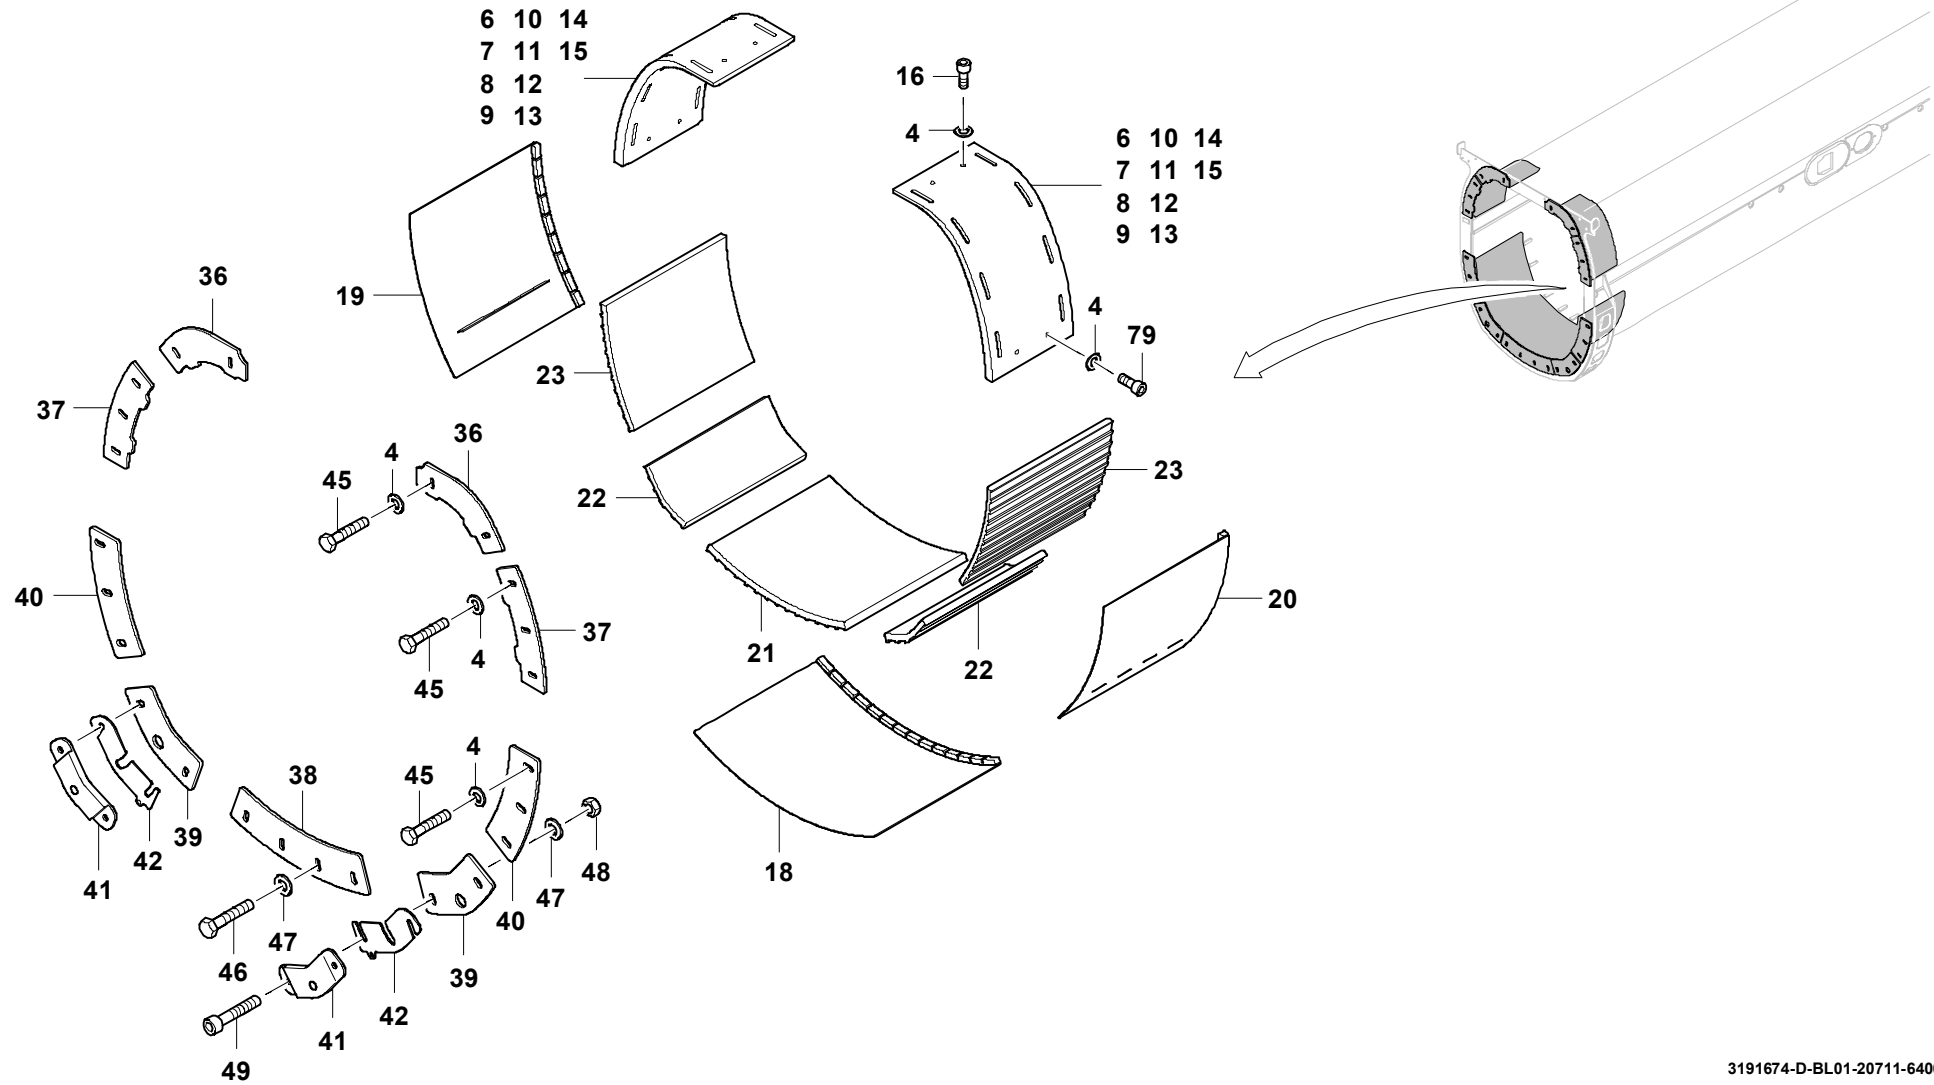

GROVE

TELESKOPTEIL 1 KPL.
TELESCOPIC PART 1 CPL.

BILDТАFEL
PICTORIAL DISPLAY

GMK 6400

207.11

3191674-ETL D

1/4

G 506

GROVE

TELESKOPTEIL 1 KPL.
TELESCOPIC PART 1 CPL.

BILDTAFEL
PICTORIAL DISPLAY

GMK 6400

207.11

3191674-ETL D

2/4

G 506

GROVE

TELESKOPTEIL 1 KPL.
TELESCOPIC PART 1 CPL.

BILDTADEL
PICTORIAL DISPLAY

GMK 6400

207.11

3191674-ETL D

3/4

G 506

3191674-D-BL03-20711-6400

GROVE

TELESKOPTEIL 1 KPL.
TELESCOPIC PART 1 CPL.

BILDTADEL
PICTORIAL DISPLAY

GMK 6400

207.11

3191674-ETL D

4/4