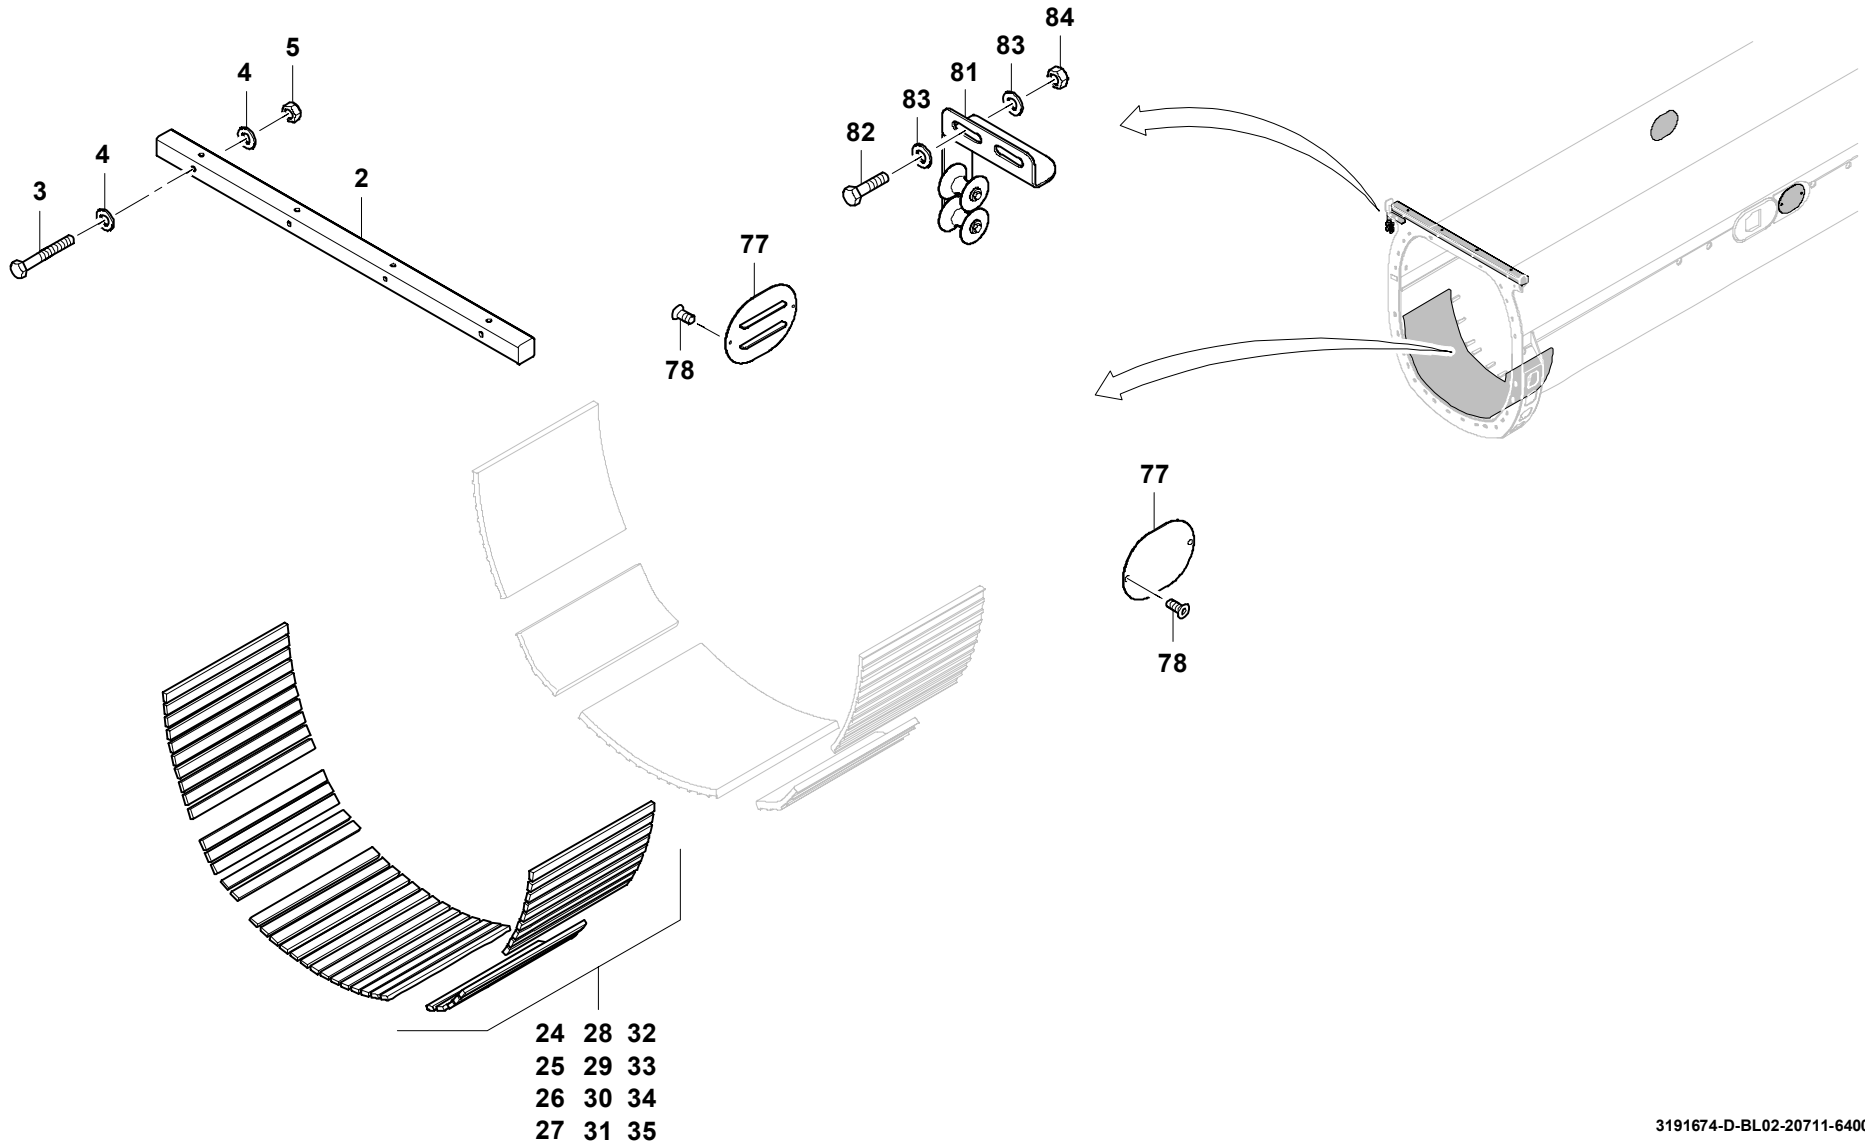

GROVE

TELESKOPTEIL 1 KPL.
TELESCOPIC PART 1 CPL.

BILDТАFEL
PICTORIAL DISPLAY

GMK 6400

207.11

3191674-ETL D

1/4

G 506

GROVE

TELESKOPTEIL 1 KPL.
TELESCOPIC PART 1 CPL.

BILDTAFEL
PICTORIAL DISPLAY

GMK 6400

207.11

3191674-ETL D

2/4

G 506

GROVE

TELESKOPTEIL 1 KPL.
TELESCOPIC PART 1 CPL.

BILDTADEL
PICTORIAL DISPLAY

GMK 6400

207.11

3191674-ETL D

3/4

G 506

3191674-D-BL03-20711-6400

GROVE

TELESKOPTEIL 1 KPL.
TELESCOPIC PART 1 CPL.

BILDTADEL
PICTORIAL DISPLAY

GMK 6400

207.11

3191674-ETL D

4/4